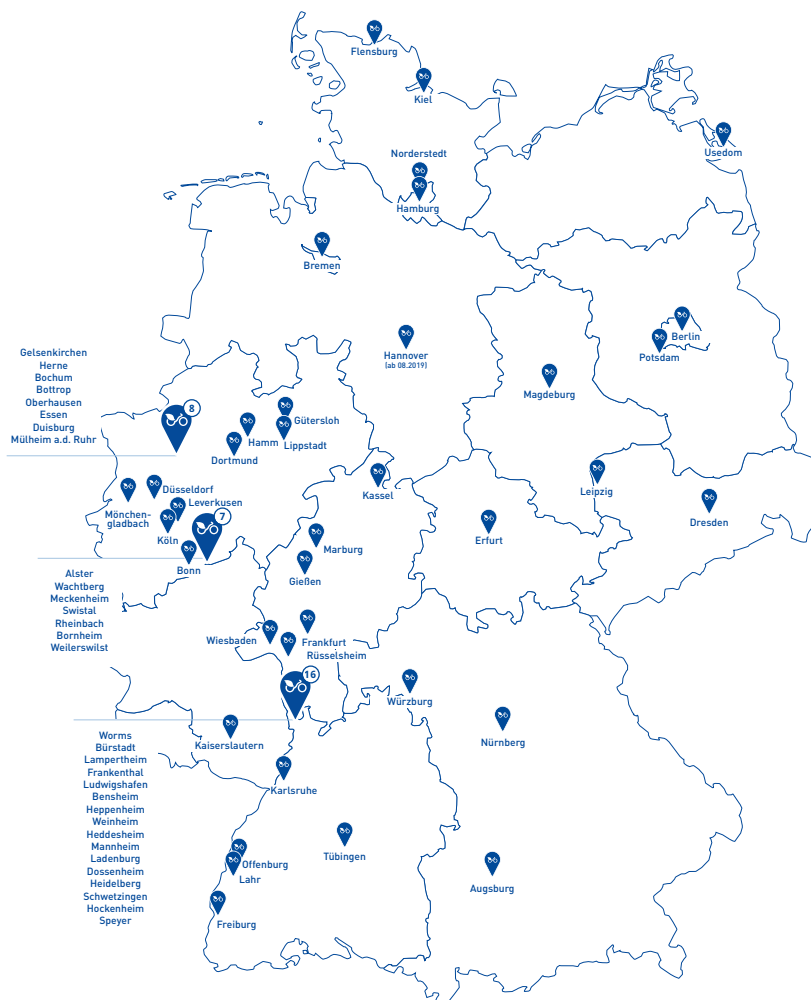

BUSINESSbike

KLIMAFREUNDLICHE UND AKTIVE MOBILITÄT FÜR IHR UNTERNEHMEN

Alle Mitarbeiter Ihres Unternehmens fahren pro Ausleihe **60 MINUTEN** deutschlandweit* kostenlos. Fahrten darüber hinaus sowie Servicegebühren werden vom Mitarbeiter selbst getragen.

DIE NEUE FORM DER MITARBEITERMOBILITÄT

- IHRE MITARBEITER PROFITIEREN VON 60 FREIMINUTEN PRO AUSLEIHE.
- ERMÖGLICHEN SIE UMWELTSCHONENDE UND GESUNDHEITSFÖRDERNDE DIENSTFAHRTEN UND NUTZEN SIE DAS ANGEBOT ALS EMPLOYER BRANDING.
- INTEGRIEREN SIE IHREN BETRIEB / IHRE FILIALEN IN UNSER MOBILITÄTSNETZWERK.
- SCHNELLSTES VERKEHRSMITTEL BIS ZU 5KM.
- FÖRdert AKTIV DIE GESUNDHEIT IHRER MITARBEITER UND KANN KRANKHEITSTAGE REDUZIEREN.
- GRÖSSTER ANBIETER IN DEUTSCHLAND IN MEHR ALS 60 STÄDTEN VERTRETEN.
- AKTUELLER TESTSIEGER STIFTUNG WARENTEST 05/2019

*Der Mitarbeitertarif ist in allen Systemen gültig ausgenommen Kiel, Usedom, Bremen, München und Nürnberg.